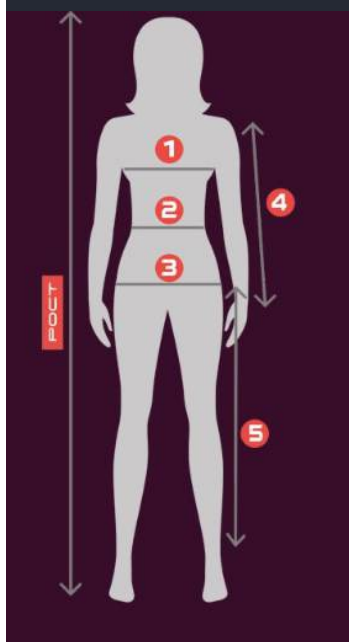

РЮКЗАК PEAK

Цвет: черный
Материал: нейлон
Размер: 52см x 36см x 22см

Цена: от 3500р

АКСЕССУАРЫ

Следуйте инструкциям на схеме, чтобы определить свои параметры по объему тела

Размер РФ	Размер US	Рост	Обхват груди	Обхват талии	Обхват бедер
46	S/170	170	92-96	80-84	96-99
48	M	170-176	96-100	80-84	99-102
48	MT	176-182	96-100	84-88	99-102
50	L	182-188	100-104	84-88	102-105
50	LT	188-194	100-104	88-92	102-105
52	XL	182-188	104-108	88-92	105-108
52	XLT	194-200	104-108	92-96	105-108
54	2XL	182-188	108-112	92-96	108-111
54	2XLT	200-206	108-112	96-100	108-111
56	3XL	182-188	112-116	96-100	111-114
56	3XLT	200-206	112-116	100-104	111-114
58	4XL	182-188	116-120	104-108	114-117
58	4XLT	206-212	116-120	104-108	114-117
60	5XL	188-194	120-124	108-112	117-120