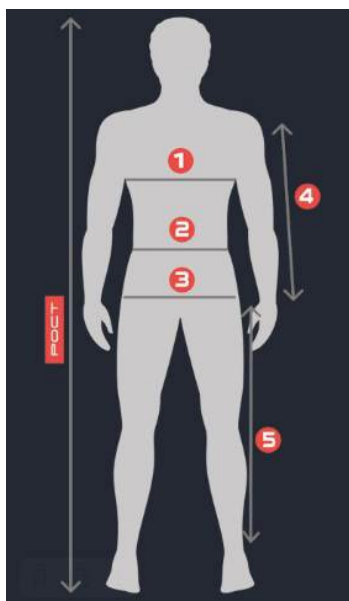

РЮКЗАК PEAK

Цвет: черный
Материал: нейлон
Размер: 52см x 36см x 22см

Цена: от 3500р

АКСЕССУАРЫ

Следуйте инструкциям на схеме, чтобы определить свои параметры по объему тела

Размер РФ	Размер US	Рост	Обхват груди	Обхват талии	Обхват бедер
46	S/170	170	92-96	80-84	96-99
48	M	170-176	96-100	80-84	99-102
48	MT	176-182	96-100	84-88	99-102
50	L	182-188	100-104	84-88	102-105
50	LT	188-194	100-104	88-92	102-105
52	XL	182-188	104-108	88-92	105-108
52	XLT	194-200	104-108	92-96	105-108
54	2XL	182-188	108-112	92-96	108-111
54	2XLT	200-206	108-112	96-100	108-111
56	3XL	182-188	112-116	96-100	111-114
56	3XLT	200-206	112-116	100-104	111-114
58	4XL	182-188	116-120	104-108	114-117
58	4XLT	206-212	116-120	104-108	114-117
60	5XL	188-194	120-124	108-112	117-120