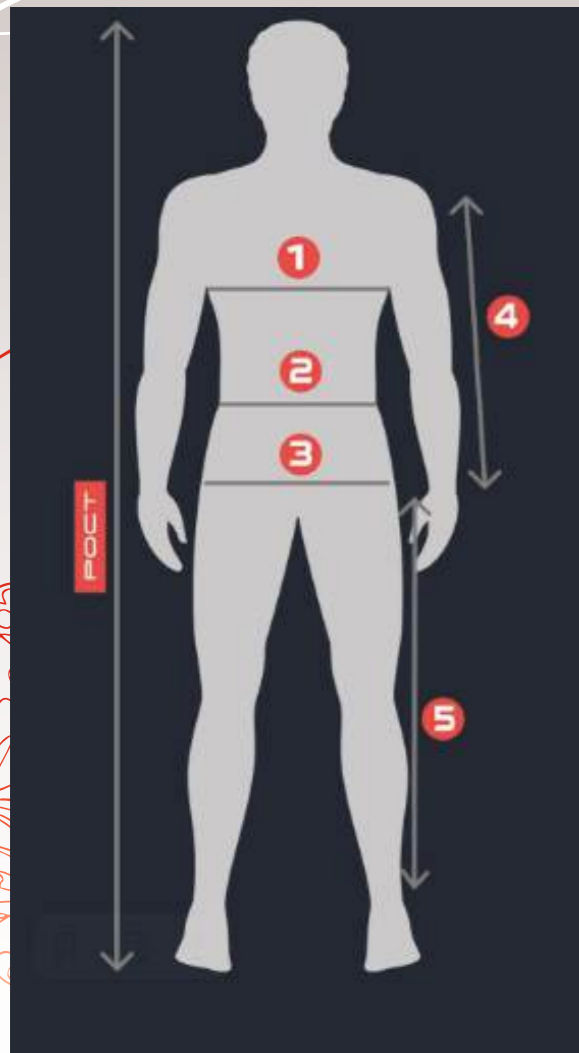

Арт. В90-022w
с боковым разрезом

МАТЕРИАЛ: РЕСАЙКЛ, ПЛОТНОСТЬ 145 Г/М2

РЕВЕРС

Форма реверсивная

Форма реверсивная (тренировочная)
двухсторонняя майка
и двухсторонние шорты
Размер: 3XS-5XL

МАТЕРИАЛ: ОЛИМП

Арт. В10-020w
горловина треугольная

ЗИМА Куртки TALL

ШАПКА «PEAK» НА ФЛИСЕ
Цвета: черный
Состав: полиэстер 100%

ПЕРЧАТКИ
Цвета: черный, бежевый, розовый
Состав: полиэстер 100%

Арт. 202202
КУРТКА ЗИМНЯЯ «БАСКЕТБОЛ» (TALL)
Цвета: черный
Состав: полиэстер 100%

РАЗМЕРНЫЕ СЕТКИ

следуйте инструкциям на схеме чтобы определить свои параметры по объему тела

МУЖЧИНЫ

Размер РФ	Размер US	Рост	Обхват груди	Обхват талии	Обхват бедер
46	S/170	170	92-96	80-84	96-99
48	M	170-176	96-100	80-84	99-102
48	MT	176-182	96-100	84-88	99-102
50	L	182-188	100-104	84-88	102-105
50	LT	188-194	100-104	88-92	102-105
52	XL	182-188	104-108	88-92	105-108
52	XLT	194-200	104-108	92-96	105-108
54	2XL	182-188	108-112	92-96	108-111
54	2XLT	200-206	108-112	96-100	108-111
56	3XL	182-188	112-116	96-100	111-114
56	3XLT	200-206	112-116	100-104	111-114
58	4XL	182-188	116-120	104-108	114-117
58	4XLT	206-212	116-120	104-108	114-117
60	5XL	188-194	120-124	108-112	117-120