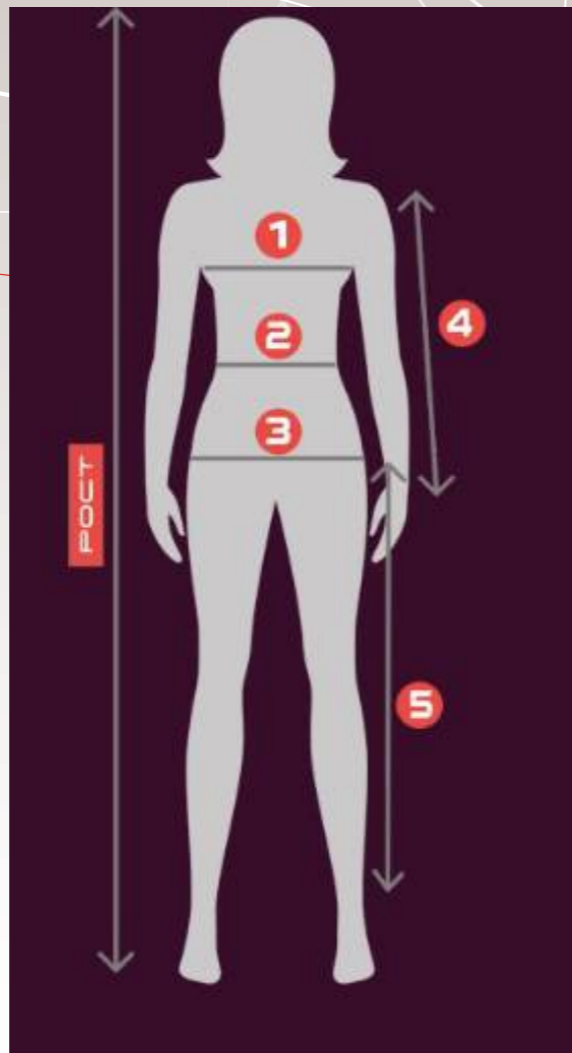

Арт. В90-022w
с боковым разрезом

МАТЕРИАЛ: РЕСАЙКЛ, ПЛОТНОСТЬ 145 Г/М2

РЕВЕРС

Форма реверсивная

Форма реверсивная (тренировочная)
двухсторонняя майка
и двухсторонние шорты
Размер: 3XS-5XL

МАТЕРИАЛ: ОЛИМП

Арт. В10-020w
горловина треугольная

ЗИМА Куртки TALL

ШАПКА «PEAK» НА ФЛИСЕ
Цвета: черный
Состав: полиэстер 100%

ПЕРЧАТКИ
Цвета: черный, бежевый, розовый
Состав: полиэстер 100%

Арт. 202202
КУРТКА ЗИМНЯЯ «БАСКЕТБОЛ» (TALL)
Цвета: черный
Состав: полиэстер 100%

РАЗМЕРНЫЕ СЕТКИ

следуйте инструкциям на схеме чтобы определить свои параметры по объему тела

МУЖЧИНЫ

Размер РФ	Размер US	Рост	Обхват груди	Обхват талии	Обхват бедер
46	S/170	170	92-96	80-84	96-99
48	M	170-176	96-100	80-84	99-102
48	MT	176-182	96-100	84-88	99-102
50	L	182-188	100-104	84-88	102-105
50	LT	188-194	100-104	88-92	102-105
52	XL	182-188	104-108	88-92	105-108
52	XLT	194-200	104-108	92-96	105-108
54	2XL	182-188	108-112	92-96	108-111
54	2XLT	200-206	108-112	96-100	108-111
56	3XL	182-188	112-116	96-100	111-114
56	3XLT	200-206	112-116	100-104	111-114
58	4XL	182-188	116-120	104-108	114-117
58	4XLT	206-212	116-120	104-108	114-117
60	5XL	188-194	120-124	108-112	117-120